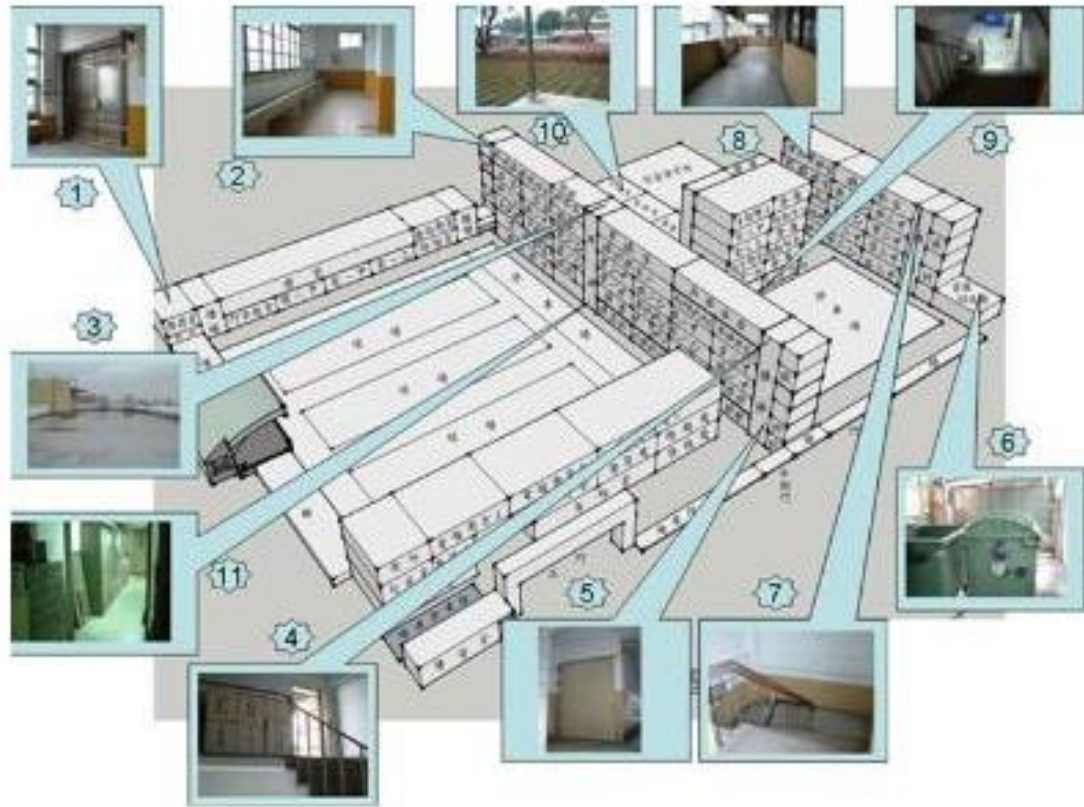

# 國立中壢家商校園危險地圖

## 校園治安死角

1. 忠孝樓左側廁所、二樓樂器室及樓梯
2. 勤學樓五樓左側廁所
3. 勤學樓頂樓陽台
4. 勤學樓五樓右側樓梯間
5. 射擊室
6. 資源回收場後方垃圾子母車場
7. 模實樓五樓右側樓梯間、桌球室
8. 模實樓五樓健護教室前走廊
9. 體育器材室
10. 勤學樓後方空地
11. 勤學樓地下室空間(社辦室、餐飲教室)